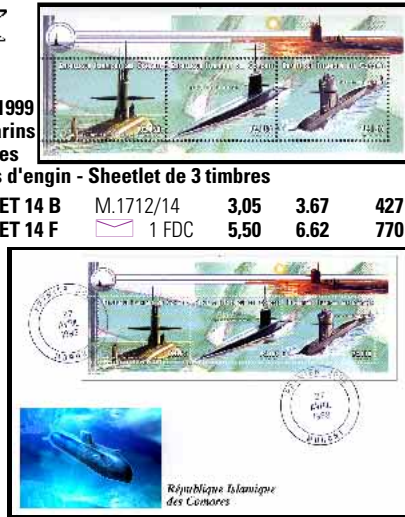

27 Avril 1999
Sous-marins nucléaires lanceurs d'engin - Sheetlet de 3 timbres

Atome CET 14 B M.1712/14 3.05 3.67 4.27
Atome CET 14 F 1 FDC 5.50 6.62 7.70

GAMBIE

2005. - Albert Einstein. Différents portraits du savant sur petite feuille, avec marge illust.